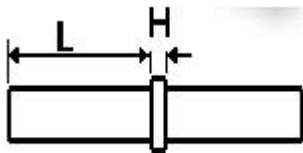

Łącznik prosty profilu kwadratowego / **prostokątnego**

Materiał:

→ poliamid

Kolor standardowy:

→ czarny

Symbol	Wymiar profilu	L	H
830.001	15x15x1,5	35	5
830.002	20x20x1,5	45	5
830.003	20x20x2,0	45	5
830.004	25x25x1,5	38	5
830.005	25x25x2,0	35	5
830.006	30x30x1,5	50	5
830.007	30x30x2	46	5
830.008	30x30x2	59	5
830.009	20x15x1,5	38	5
830.010	30x15x1,5	38	5
830.011	40x20x1,5	38	5
830.012	60x20x2,0	38	5
830.013	60x30x2,0	35	5
830.014	60x40x1,5	49	5