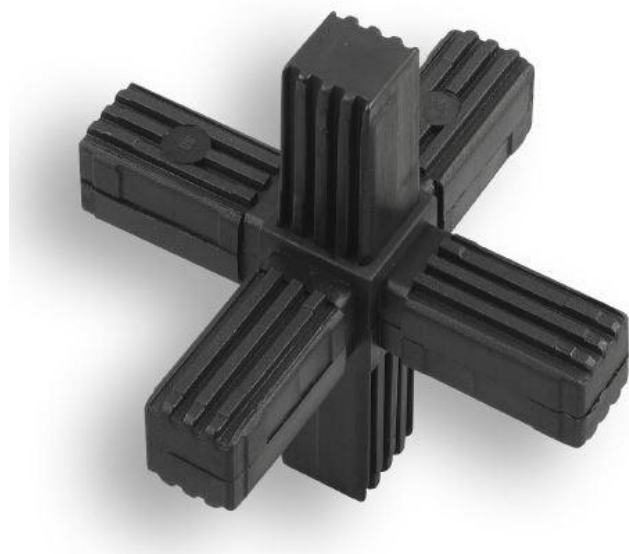

Łącznik profilu kwadratowego – gwiazda

Materiał:

→ poliamid

Kolor standardowy:

→ czarny

Symbol	Wymiar profilu	Długość ramienia
826.001	20 x 20 x 1,5	36,0
826.002	25 x 25 x 1,5	54,0
826.003	30 x 30 x 2	47,0