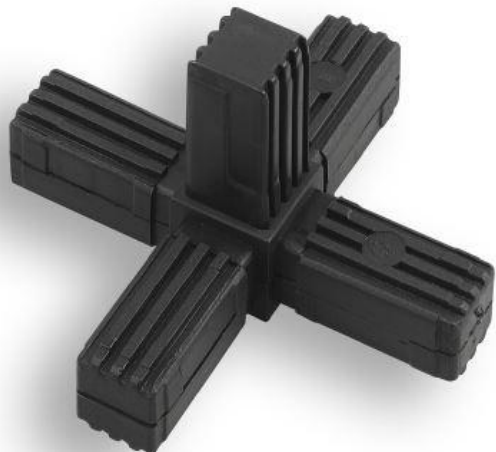

Łącznik profilu kwadratowego – krzyż z odgałęzieniem

Materiał:

→ poliamid

Kolor standardowy:

→ czarny

Symbol	Wymiar profilu	Długość ramienia
825.001	20 x 20 x 1,5	36,0
825.002	25 x 25 x 1,5	54,0
825.003	30 x 30 x 2	47,0