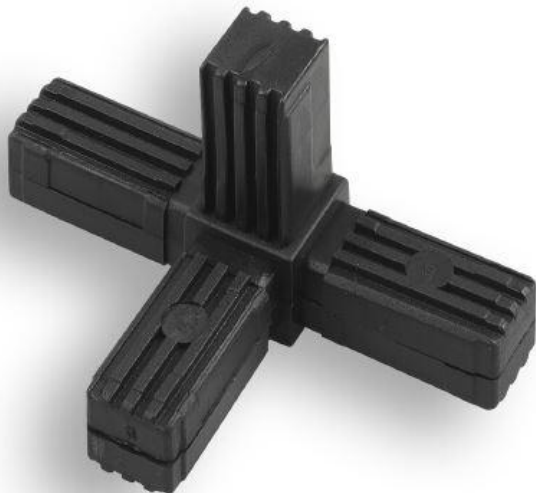

## Łącznik profilu kwadratowego – kształt T z odgałęzieniem

Materiał:

→ poliamid

Kolor standardowy:

→ czarny

<b>Symbol</b>	<b>Wymiar profilu</b>	<b>Długość ramienia</b>
824.001	20 x 20 x 1,5	36,0
824.002	25 x 25 x 1,5	52,0
824.003	30 x 30 x 2	47,0