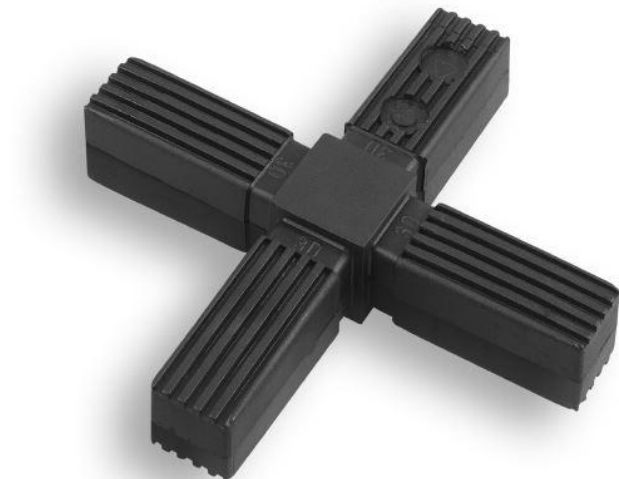

Łącznik profilu kwadratowego - krzyż

Materiał:

→ poliamid

Kolor standardowy:

→ czarny

Symbol	Wymiar profilu	Długość ramienia
822.001	20 x 20 x 1,5	36,0
822.002	25 x 25 x 1,5	52,0
822.003	30 x 30 x 2	47,0