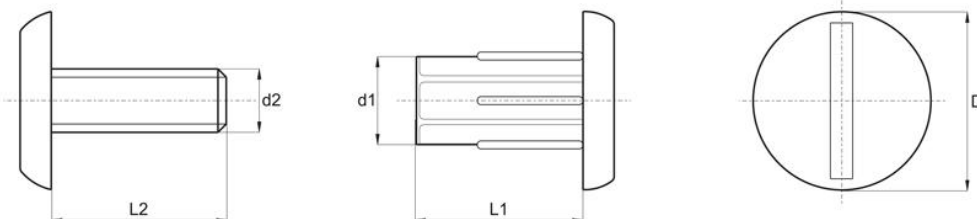

## Spinacz

- Materiał: poliamid
- Kolor: biały i czarny / RAL – lub kolory specjalne na życzenie
- Istnieje możliwość wykonania elementów z innego rodzaju tworzywa

Symbol	D	d1	d2	L1	L2
753.001	15	8	M6	15	10
753.002	15	8	M6	15	15
753.003	15	8	M6	15	20
753.004	15	8	M6	15	30
753.005	15	8	M6	15	40
753.006	15	8	M6	15	60
753.007	15	8	M6	15	80
753.008	15	8	M6	15	100