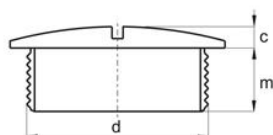

Zaślepka zamykająca z gwintem rurowym (PG) i nacięciem

- Materiał: polistyrol
- Stopień zabezpieczenia: IP 54
- Kolor: szary
- Gwint rurowy

Symbol	d	D	m	c
685.001	PG 7	15	2	6
685.002	PG 9	19	3	6
685.003	PG 11	22	3	6
685.004	PG 13,5	25	3,5	6
685.005	PG 16	27	3,5	6
685.006	PG 21	33	3	8
685.007	PG 29	44	4	8
685.008	PG 36	55	5	10
685.009	PG 42	62	6	10
685.010	PG 48	69	4	12