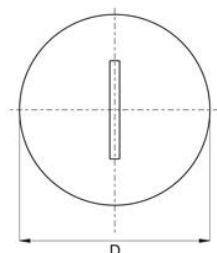

Zaślepka zamykająca z gwintem rurowym (PG) i nacięciem

- Materiał: polistyrol
- Stopień zabezpieczenia: IP 54
- Kolor: szary
- Gwint rurowy

Symbol	d	D	m	c
685.001	PG 7	15	2	6
685.002	PG 9	19	3	6
685.003	PG 11	22	3	6
685.004	PG 13,5	25	3,5	6
685.005	PG 16	27	3,5	6
685.006	PG 21	33	3	8
685.007	PG 29	44	4	8
685.008	PG 36	55	5	10
685.009	PG 42	62	6	10
685.010	PG 48	69	4	12