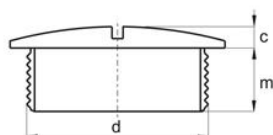

## Zaślepka zamykająca z gwintem metrycznym i nacięciem

- Materiał: polistyrol
- Stopień zabezpieczenia: IP 54
- Kolor: szary
- Gwint metryczny

<b>Symbol</b>	<b>d</b>	<b>D</b>	<b>m</b>	<b>c</b>
680.001	M12 x 1,5	17	5	2
680.002	M16 x 1,5	21	6	3
680.003	M20 x 1,5	25	6	3
680.004	M25 x 1,5	30	7	3
680.005	M32 x 1,5	38	8	4
680.006	M40 x 1,5	46	8	5
680.007	M50 x 1,5	56	9	5
680.008	M63 x 1,5	69	10	5