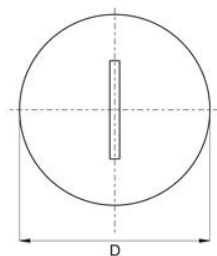

## Zaślepka zamykająca z gwintem metrycznym i nacięciem

- Materiał: polistyrol
- Stopień zabezpieczenia: IP 54
- Kolor: szary
- Gwint metryczny

<b>Symbol</b>	<b>d</b>	<b>D</b>	<b>m</b>	<b>c</b>
680.001	M12 x 1,5	17	5	2
680.002	M16 x 1,5	21	6	3
680.003	M20 x 1,5	25	6	3
680.004	M25 x 1,5	30	7	3
680.005	M32 x 1,5	38	8	4
680.006	M40 x 1,5	46	8	5
680.007	M50 x 1,5	56	9	5
680.008	M63 x 1,5	69	10	5