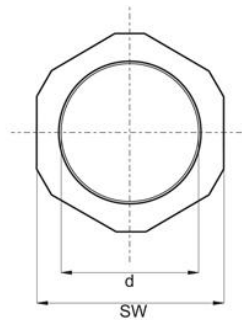

Nakrętka do dławnicy kablowej (przeciwnakrętka) z gwintem metrycznym

→ Materiał: poliamid 6, wzmocniony włóknem szklanym

→ Kolor: szary lub czarny

→ Gwint metryczny

Symbol	d	H	SW
679.001	M12 x 1,5	5	17
679.002	M16 x 1,5	5	22
679.003	M20 x 1,5	5	24
679.004	M25 x 1,5	6	32
679.005	M32 x 1,5	7	41
679.006	M40 x 1,5	7	50
679.007	M50 x 1,5	8	60
679.008	M63 x 1,5	8	75