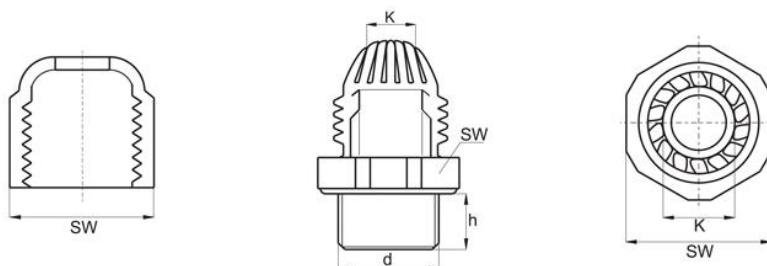

Dławnica kablowa z tworzywa z gwintem metrycznym

- Materiał: poliamid 6, V0 wg UL 94, UV stabilizowany
- Stopień zabezpieczenia: IP 68 do 5 bar, wodoszczelny
- Kolor: szary lub czarny
- Gwint rurowy.

| Symbol | d | K - zakres zaciskania | h | SW |
|---------|-----------|-----------------------|----|----|
| 677.001 | M12 x 1,5 | 3,0-6,5 | 8 | 15 |
| 677.002 | M16 x 1,5 | 4,0-8,0 | 8 | 19 |
| 677.003 | M20 x 1,5 | 4,5-10,0 | 9 | 24 |
| 677.004 | M25 x 1,5 | 6,0-12,0 | 10 | 30 |
| 677.005 | M32 x 1,5 | 10,0-14,0 | 10 | 36 |
| 677.006 | M40 x 1,5 | 13,0-18,0 | 10 | 46 |
| 677.007 | M50 x 1,5 | 18,0-25,0 | 12 | 55 |
| 677.008 | M63 x 1,5 | 22,0-32,0 | 12 | 66 |