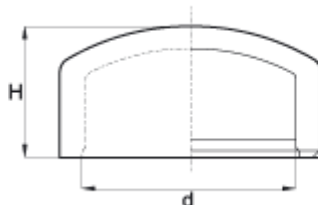

Kołpak ozdobny do zastosowania z rozetą ADT

Symbol	D	d	H
667.001	19,6	16,3	7,9

- Materiał: polietylen lub poliamid
- Kolor: biały, RAL lub kolory specjalne na życzenie
- Możliwość zamówienia kompletu mocowań z kołkiem rozporowym, śrubą dwugwintową, nakrętką