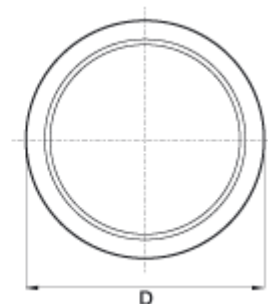

Kołpak ozdobny do zastosowania z rozetą ADT

Symbol	D	d	H
667.001	19,6	16,3	7,9

- Materiał: polietylen lub poliamid
- Kolor: biały, RAL lub kolory specjalne na życzenie
- Możliwość zamówienia kompletu mocowań z kołkiem rozporowym, śrubą dwugwintową, nakrętką