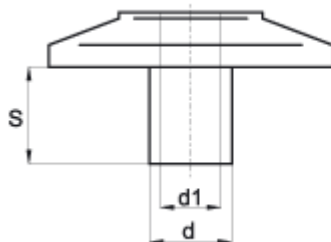

Tuleja z kołnierzem bez gwintu

Symbol	D	d1	d2	H
666.001	16	6,0	8	8
666.002	38	8,5	14	14
666.003	38	10,5	14	14

→ Materiał: poliamid

→ Kolor: naturalny / RAL – lub kolory specjalne na życzenie

→ Możliwość zamówienia kompletu mocowań z kołkiem rozporowym, śrubą dwugwintową, nakrętką