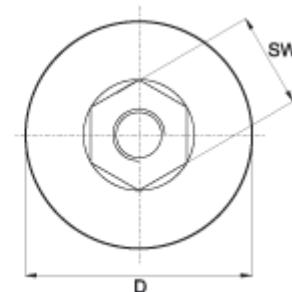

Nakrętka z kołnierzem (do zastosowania z kołpakiem 663)

Symbol	D	H	L	M	SW
665.001	38	15	14	8	17
665.002	38	15	14	10	17

- Materiał: poliamid
- Kolor: naturalny / RAL – lub kolory specjalne na życzenie
- Możliwość zamówienia kompletu mocowań z kołkiem rozporowym, śrubą dwugwintową, nakrętką