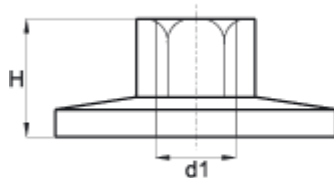

Nakrętka z kołnierzem (do zastosowania z kołpakiem 663)

Symbol	D	H	L	M	SW
665.001	38	15	14	8	17
665.002	38	15	14	10	17

- Materiał: poliamid
- Kolor: naturalny / RAL – lub kolory specjalne na życzenie
- Możliwość zamówienia kompletu mocowań z kołkiem rozporowym, śrubą dwugwintową, nakrętką