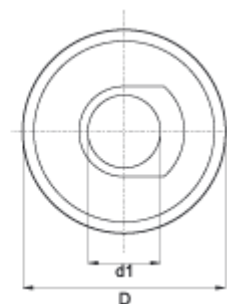

## Rozeta (do zastosowania z kołpakiem ozdobnym 661)

Symbol	D	d1	h
662.001	42	38	28

- Materiał: poliamid
- Kolor: biały / RAL – lub kolory specjalne na życzenie
- Możliwość zamówienia kompletu mocowań z kołkiem rozporowym, śrubą dwugwintową, nakrętką