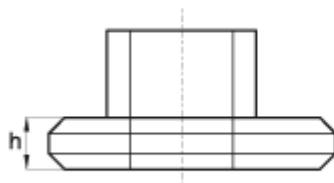

## Rozeta (do zastosowania z kołpakiem ozdobnym 661)

Symbol	D	d1	h
662.001	42	38	28

- Materiał: poliamid
- Kolor: biały / RAL – lub kolory specjalne na życzenie
- Możliwość zamówienia kompletu mocowań z kołkiem rozporowym, śrubą dwugwintową, nakrętką