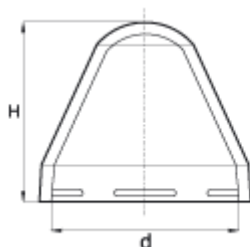

Kołpak ozdobny do mocowań sanitarnych (do zastosowania z rozetą 662)

Symbol	D	d	H
661.001	42	38	28

→ Materiał: ABS

→ Kolor: – biały, chromowany: matowy lub błyszczący,  
RAL lub kolory specjalne na życzenie