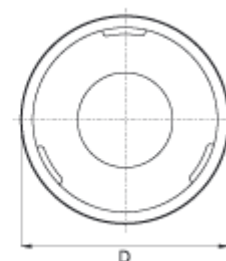

Kołpak ozdobny do mocowań sanitarnych (do zastosowania z rozetą 662)

Symbol	D	d	H
661.001	42	38	28

→ Materiał: ABS

→ Kolor: – biały, chromowany: matowy lub błyszczący,  
RAL lub kolory specjalne na życzenie