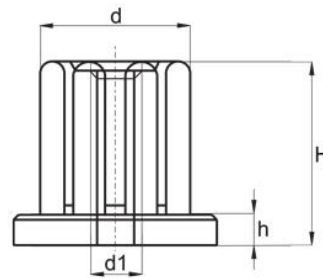

Nakrętka z wypustkami i kołnierzem

→ Materiał: poliamid

→ Kolor: czarny / RAL – lub kolory specjalne na życzenie

Symbol	D	H	d1	h	d1
627.001	18	15	14	2,5	M4
627.002	18	15	14	2,5	M5
627.003	18	15	14	2,5	M6