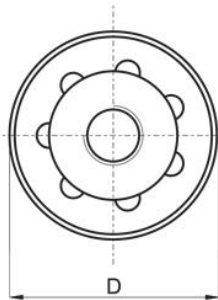

Nakrętka z wypustkami i kołnierzem

→ Materiał: poliamid

→ Kolor: czarny / RAL – lub kolory specjalne na życzenie

Symbol	D	H	d1	h	d1
627.001	18	15	14	2,5	M4
627.002	18	15	14	2,5	M5
627.003	18	15	14	2,5	M6