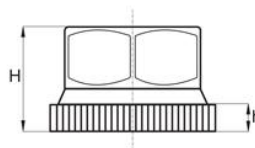

Nakrętka sześciokątna do szybkiego montażu

- Materiał: poliamid
- Kolor: czarny / RAL – lub kolory specjalne na życzenie
- Nakrętkę należy nasunąć na trzpień gwintowany i w końcowej fazie montażu zamocować poprzez obrót o 360°

Symbol	D	H	h	SW	d1
626.001	8,2	4	1,5	7	M3
626.002	9,4	4,7	1,5	8	M4
626.003	11,7	5,8	2	10	M5
626.004	15,2	7	2,5	13	M6