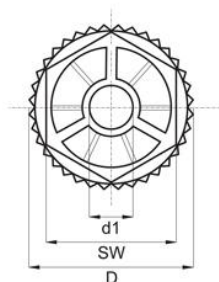

Nakrętka sześciokątna do szybkiego montażu

- Materiał: poliamid
- Kolor: czarny / RAL – lub kolory specjalne na życzenie
- Nakrętkę należy nasunąć na trzpień gwintowany i w końcowej fazie montażu zamocować poprzez obrót o 360°

Symbol	D	H	h	SW	d1
626.001	8,2	4	1,5	7	M3
626.002	9,4	4,7	1,5	8	M4
626.003	11,7	5,8	2	10	M5
626.004	15,2	7	2,5	13	M6