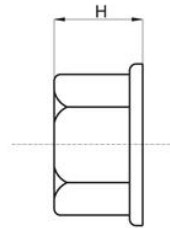

Nakrętka sześciokątna z kołnierzem

→ Materiał: poliamid

→ Kolor: naturalny

Symbol	D	H	SW	d1
621.001	7	3,2	5,5	M3
621.002	9,4	4,1	7	M4
621.003	11	5,1	8	M5
621.004	13	6	10	M6
621.005	17	8	13	M8
621.006	22	9,5	16	M10
621.007	28	14,4	18,7	M12
621.008	36	15,8	23,7	M16