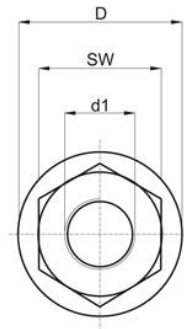

Nakrętka sześciokątna z kołnierzem

→ Materiał: poliamid

→ Kolor: naturalny

Symbol	D	H	SW	d1
621.001	7	3,2	5,5	M3
621.002	9,4	4,1	7	M4
621.003	11	5,1	8	M5
621.004	13	6	10	M6
621.005	17	8	13	M8
621.006	22	9,5	16	M10
621.007	28	14,4	18,7	M12
621.008	36	15,8	23,7	M16