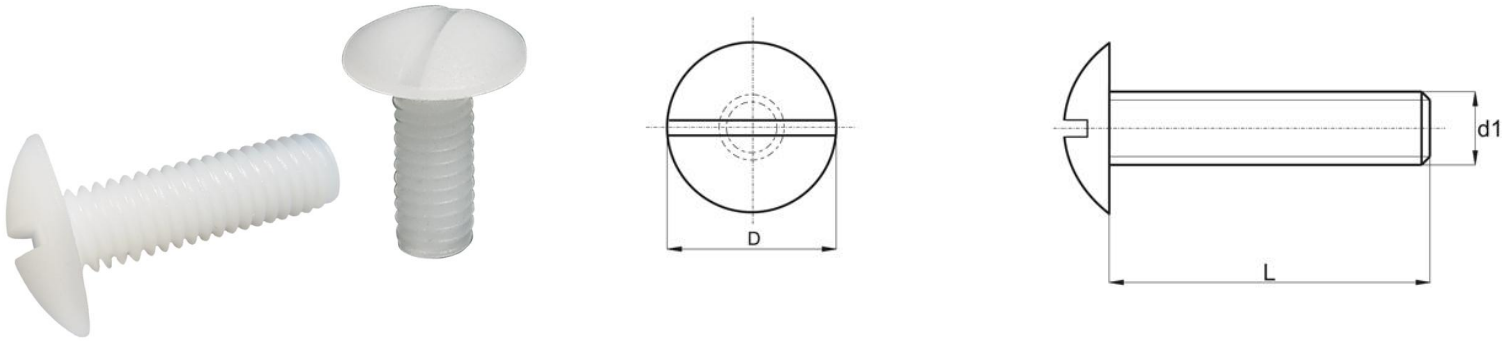

Śruba z łbem grzybkowym z rowkiem

Symbol	d1	D	L
614.001	M3	9	4 – 30
614.002	M4	9	4 – 35
614.003	M5	11	4 – 40
614.004	M6	14	5 – 100

- Materiał: poliamid
- Istnieje możliwość wykonania elementów z innego rodzaju tworzywa jak: PP, PE, PVDF
- Kolor: naturalny / RAL – lub kolory specjalne na życzenie