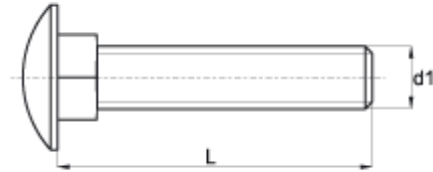

Śruba grzybkowa z odsadzeniem kwadratowym wg DIN 603

Symbol	d1	L
610.001	5	7 - 55
610.002	6	9 - 84
610.003	8	10 - 120

→ Materiał: poliamid

→ Istnieje możliwość wykonania elementów z innego rodzaju tworzywa jak: PP, PE, PVDF i PTFE