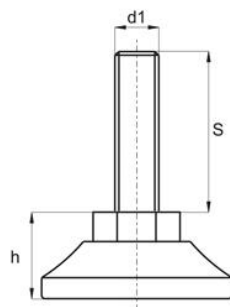

## Stopka nastawna obrotowa

→ Materiał:

- Trzpień: śruba DIN 933, stal ocynkowana
- Talerz: polipropylen

→ Powierzchnia

- matowa

→ Kolor standardowy:

- czarny

→ Wykonanie na specjalne zamówienie:

- inna długość śruby
- śruba z innego materiału
- nacięcie na śrubokręt
- talerz w innych kolorach RAL lub kolorach specjalnych

→ Możliwość montażu stopki za pomocą wkrętarki, końcówka – PZ3

| <b>Symbol</b> | <b>D</b> | <b>h</b> | <b>d1</b> | <b>S</b> |
|---------------|----------|----------|-----------|----------|
| 421.001       | 30       | 16       | M8        | 10       |
| 421.002       | 30       | 16       | M8        | 12       |
| 421.003       | 30       | 16       | M8        | 16       |
| 421.004       | 30       | 16       | M8        | 20       |
| 421.005       | 30       | 16       | M8        | 25       |
| 421.006       | 30       | 16       | M8        | 30       |
| 421.007       | 30       | 16       | M8        | 35       |
| 421.008       | 30       | 16       | M8        | 40       |
| 421.009       | 30       | 16       | M8        | 45       |
| 421.010       | 30       | 16       | M8        | 50       |