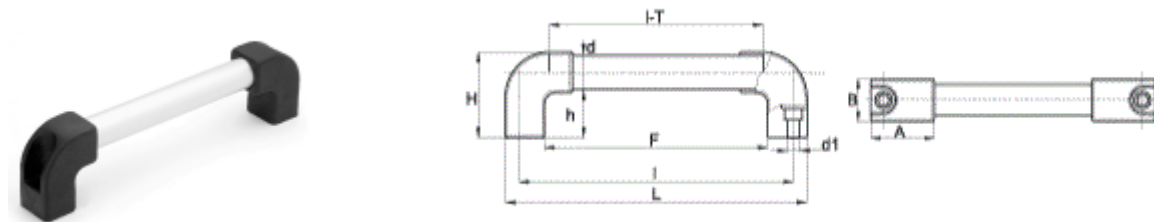

## Uchwyt rurowy o średnicy 30 mm

Symbol	L	I	C	A	B	T	H	H	d	d1
418.001	224	200	154	60	40	54	77	43	30	10,5
418.002	274	250	204	60	40	54	77	43	30	10,5
418.003	324	300	254	60	40	54	77	43	30	10,5
418.004	374	350	304	60	40	54	77	43	30	10,5
418.005	424	400	354	60	40	54	77	43	30	10,5
418.006	424	500	454	60	40	54	77	43	30	10,5
418.007	624	600	554	60	40	54	77	43	30	10,5
418.008	724	700	654	60	40	54	77	43	30	10,5

- Materiał: poliamid wzmocniony włóknem szklanym odporny na oleje i smary
- Powierzchnia wspornika: matowa
- Kolor wspornika: czarny (RAL 9011)
- Otwory: otwory w tworzywie, gładkie, przelotowe
- Uchwyt: aluminium anodowane UNI 4321
- Powierzchnia uchwytu: matowa
- Kolor uchwytu: naturalny lub aluminium
- Wykonanie na specjalne zamówienie:
  - kolor wspornika według tabeli barw
  - inna długość uchwytu
  - zaślepki na śruby