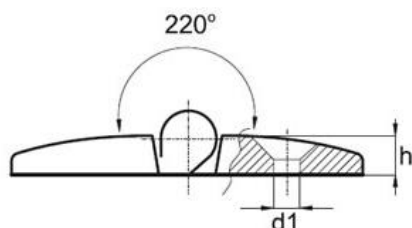

Zawias z otworami przelotowymi z możliwością demontażu, otwieranie prawe

- Materiał:
zawias – poliamid wzmocniony włóknem szklanym
szyft – stal nierdzewna
- Powierzchnia: matowa
- Kolor: czarny (RAL 9011)
- Otwory: przelotowe, dopasowane do śrub lub wkrętów z łbem stożkowym

Symbol	i1	i2	a1	a2	I	A	h	d1	otwieranie
395.001	15	15	26	26	28	48	9	6,6	prawe
395.002	15	17,5	26	29,5	28	48	9	6,6	prawe
395.003	15	20	26	35,5	28	48	9	6,6	prawe
395.004	15	22,5	26	38,5	28	48	9	6,6	prawe
395.005	15	25	26	43,5	28	48	9	6,6	prawe
395.006	15	27,5	26	48,5	28	48	9	6,6	prawe
395.007	15	32,5	26	57,5	28	48	9	6,6	prawe
395.008	17,5	15	29,5	26	28	48	9	6,6	prawe
395.009	17,5	17,5	29,5	29,5	28	48	9	6,6	prawe
395.010	17,5	20	29,5	33,5	28	48	9	6,6	prawe
395.011	17,5	22,5	29,5	38,5	28	48	9	6,6	prawe
395.012	17,5	25	29,5	43,5	28	48	9	6,6	prawe