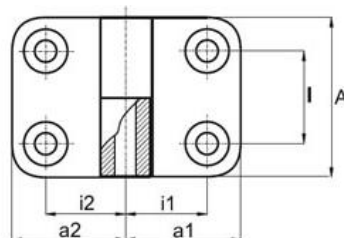

Zawias z otworami przelotowymi z możliwością demontażu, otwieranie prawe

- Materiał:
zawias – poliamid wzmocniony włóknem szklanym
szyft – stal nierdzewna
- Powierzchnia: matowa
- Kolor: czarny (RAL 9011)
- Otwory: przelotowe, dopasowane do śrub lub wkrętów z łbem stożkowym

Symbol	i1	i2	a1	a2	I	A	h	d1	otwieranie
395.001	15	15	26	26	28	48	9	6,6	prawe
395.002	15	17,5	26	29,5	28	48	9	6,6	prawe
395.003	15	20	26	35,5	28	48	9	6,6	prawe
395.004	15	22,5	26	38,5	28	48	9	6,6	prawe
395.005	15	25	26	43,5	28	48	9	6,6	prawe
395.006	15	27,5	26	48,5	28	48	9	6,6	prawe
395.007	15	32,5	26	57,5	28	48	9	6,6	prawe
395.008	17,5	15	29,5	26	28	48	9	6,6	prawe
395.009	17,5	17,5	29,5	29,5	28	48	9	6,6	prawe
395.010	17,5	20	29,5	33,5	28	48	9	6,6	prawe
395.011	17,5	22,5	29,5	38,5	28	48	9	6,6	prawe
395.012	17,5	25	29,5	43,5	28	48	9	6,6	prawe