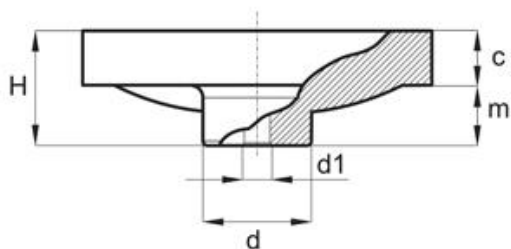

Koło ręczne pełne, aluminiowe

- Materiał:
aluminium, malowane proszkowo
- Powierzchnia: błyszcząca
- Na specjalne zamówienie:
koło z rękojeścią cylindryczną
otwór d1 według rysunku

| Symbol | D | H | c | m | d | d1 |
|---------|-----|----|----|----|----|----|
| 363.001 | 80 | 31 | 13 | 18 | 28 | 10 |
| 363.002 | 100 | 35 | 14 | 21 | 38 | 10 |
| 363.003 | 125 | 41 | 15 | 26 | 38 | 12 |
| 363.004 | 140 | 41 | 16 | 25 | 38 | 12 |
| 363.005 | 160 | 47 | 18 | 29 | 38 | 12 |