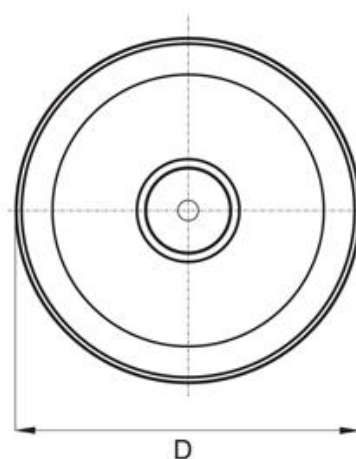

Koło ręczne pełne, aluminiowe

- Materiał:
aluminium, malowane proszkowo
- Powierzchnia: błyszcząca
- Na specjalne zamówienie:
koło z rękojeścią cylindryczną
otwór d1 według rysunku

| Symbol | D | H | c | m | d | d1 |
|---------|-----|----|----|----|----|----|
| 363.001 | 80 | 31 | 13 | 18 | 28 | 10 |
| 363.002 | 100 | 35 | 14 | 21 | 38 | 10 |
| 363.003 | 125 | 41 | 15 | 26 | 38 | 12 |
| 363.004 | 140 | 41 | 16 | 25 | 38 | 12 |
| 363.005 | 160 | 47 | 18 | 29 | 38 | 12 |