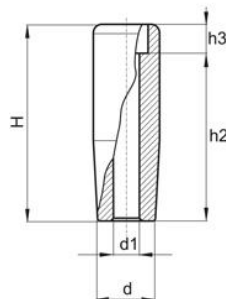

## Rękojeść z otworem gładkim, przelotowym

Symbol	H	D	d	h2	h3	d1	d3
268.001	49	20	15	42,5	6,5	6,5	11
268.002	49	20	15	42,5	6,5	8,5	11
268.003	59	21	19	51	8	6,5	12
268.004	59	21	19	49	10	8,5	14
268.005	68	23	20	57,5	10,5	8,5	14
268.006	68	23	20	56	12	10,5	17
268.007	79	25,5	22	67	12	10,5	17
268.008	88	27,5	22,5	76	12,5	8,5	19
268.009	88	27,5	22,5	76	12,5	12,5	19

- Materiał: poliamid wzmocniony włóknem szklanym
- Powierzchnia: matowa
- Kolor: czarny (RAL 9011)
- Wykonanie na specjalne zamówienie:
  - pochwyty w innych kolorach RAL lub kolorach specjalnych