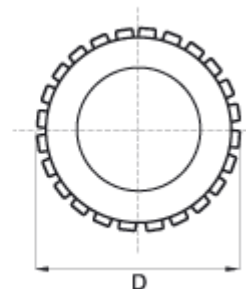

## Pokrętko radełkowane z trzpieniem gwintowanym

Symbol	D	H	m	c	d	d1	S
211.001	22,5	13,5	5	8,5	12	M4	10-40
211.002	22,5	13,5	5	8,5	12	M5	10-40
211.003	22,5	13,5	5	8,5	12	M6	10-40

→ Materiał: poliamid

→ Kolor: czarny (RAL 9011)

→ Gwint: stal ocynkowana

→ Wykonanie na specjalne zamówienie:

- inne kolory wg tabeli barw
- niestandardowa długość gwintu