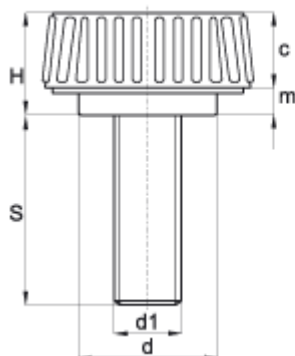

## Pokrętko radełkowane z trzpieniem gwintowanym

Symbol	D	H	m	c	d	d1	S
211.001	22,5	13,5	5	8,5	12	M4	10-40
211.002	22,5	13,5	5	8,5	12	M5	10-40
211.003	22,5	13,5	5	8,5	12	M6	10-40

→ Materiał: poliamid

→ Kolor: czarny (RAL 9011)

→ Gwint: stal ocynkowana

→ Wykonanie na specjalne zamówienie:

- inne kolory wg tabeli barw
- niestandardowa długość gwintu