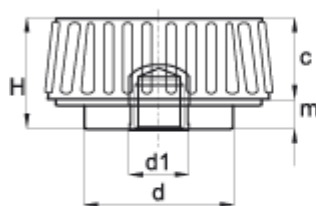

Pokrętko radełkowane z tuleją gwintowaną

Symbol	D	H	m	c	d	d1
210.001	22,5	13,5	5	8,5	12	M4
210.002	22,5	13,5	5	8,5	12	M5
210.003	22,5	13,5	5	8,5	12	M6

- Materiał: poliamid
- Kolor: czarny (RAL 9011)
- Gwint: stal ocynkowana
- Wykonanie na specjalne zamówienie:
 - inne kolory wg tabeli barw