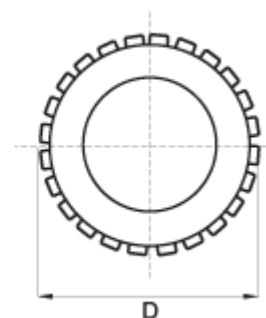

Pokrętko radełkowane z tuleją gwintowaną

Symbol	D	H	m	c	d	d1
210.001	22,5	13,5	5	8,5	12	M4
210.002	22,5	13,5	5	8,5	12	M5
210.003	22,5	13,5	5	8,5	12	M6

- Materiał: poliamid
- Kolor: czarny (RAL 9011)
- Gwint: stal ocynkowana
- Wykonanie na specjalne zamówienie:
 - inne kolory wg tabeli barw