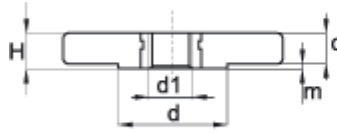

Pokrętko gwiazdowe płaskie z gwintowaną tuleją przelotową

Symbol	D	H	d	c	m	d1
130.001	50	8	25	7	1	M6
130.002	50	8	25	7	1	M8
130.003	50	8	25	7	1	M10

→ Materiał: poliamid wzmocniony włóknem szklanym

→ Gwint: tuleja mosiężna

→ Kolor: czarny (RAL 9011)

→ Wykonanie na specjalne zamówienie:

- tuleja z innego materiału,
- inne kolory wg tabeli barw.