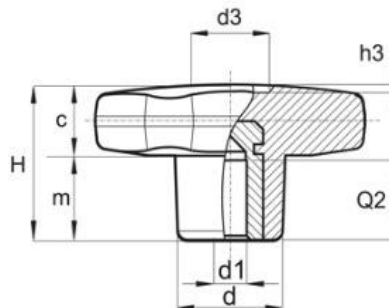

## Pokrętko gwiazdowe z tuleją gładką

Symbol	D	d	d3	H	c	m	h3	Q2	d1
116.001	30	15	9	22,0	11	11,0	1,5	15	ø6-ø8
116.002	40	17	12	24,5	12	12,5	1	15	ø6-ø10
116.003	50	20	14,5	29	14	14,5	1,5	17	ø6-ø10
116.004	60	24	18	34	16	18,0	1,5	22	ø8-ø12

- Materiał: poliamid wzmocniony włóknem szklanym, odporny na oleje i smary
- Powierzchnia: matowa
- Kolor: czarny (RAL 9011)
- Zatopiony w tworzywie element metalowy: tuleja z mosiądzu lub ze stali ocynkowanej
- Wykonanie na specjalne zamówienie:
  - inne kolory według tabeli barw,