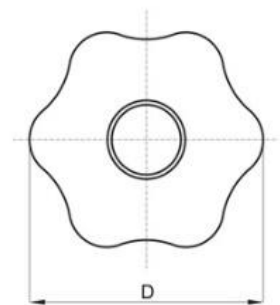

## Pokrętko gwiazdowe z tuleją gładką

Symbol	D	d	d3	H	c	m	h3	Q2	d1
116.001	30	15	9	22,0	11	11,0	1,5	15	ø6-ø8
116.002	40	17	12	24,5	12	12,5	1	15	ø6-ø10
116.003	50	20	14,5	29	14	14,5	1,5	17	ø6-ø10
116.004	60	24	18	34	16	18,0	1,5	22	ø8-ø12

- Materiał: poliamid wzmocniony włóknem szklanym, odporny na oleje i smary
- Powierzchnia: matowa
- Kolor: czarny (RAL 9011)
- Zatopiony w tworzywie element metalowy: tuleja z mosiądzu lub ze stali ocynkowanej
- Wykonanie na specjalne zamówienie:
  - inne kolory według tabeli barw,