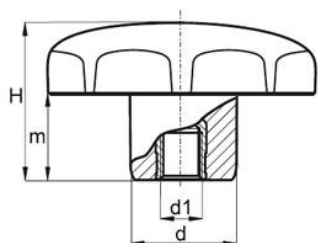

Pokręto gwiazdowe z tuleją gwintowaną wg DIN 6336

- Pochwył: poliamid
- Tuleja: stal ocynkowana
- Kolor: czarny
- Wykonanie na specjalne zamówienie:
 - tuleja z innego materiału,
 - inne kolory tworzywa według tabeli barw.

Symbol	D	H	d	m	d1
100.001	25	16	12	8	M4
100.002	25	16	12	8	M5
100.003	25	16	12	8	M6
100.004	32	20	14	10	M
100.005	32	20	14	10	M6
100.006	32	20	14	10	M8
100.007	40	25	18	13	M5
100.008	40	25	18	13	M6
100.009	40	25	18	13	M8
100.010	50	32	22	17	M8
100.011	50	32	22	17	M10
100.012	63	40	26	21	M8
100.013	63	40	26	21	M10
100.014	63	40	26	21	M12