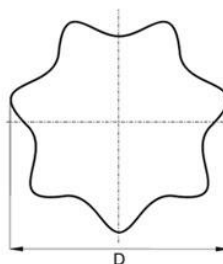

Pokręto gwiazdowe z tuleją gwintowaną wg DIN 6336

- Pochwył: poliamid
- Tuleja: stal ocynkowana
- Kolor: czarny
- Wykonanie na specjalne zamówienie:
 - tuleja z innego materiału,
 - inne kolory tworzywa według tabeli barw.

Symbol	D	H	d	m	d1
100.001	25	16	12	8	M4
100.002	25	16	12	8	M5
100.003	25	16	12	8	M6
100.004	32	20	14	10	M
100.005	32	20	14	10	M6
100.006	32	20	14	10	M8
100.007	40	25	18	13	M5
100.008	40	25	18	13	M6
100.009	40	25	18	13	M8
100.010	50	32	22	17	M8
100.011	50	32	22	17	M10
100.012	63	40	26	21	M8
100.013	63	40	26	21	M10
100.014	63	40	26	21	M12