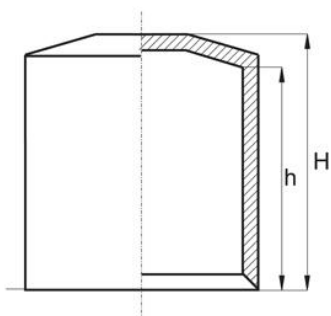

Nakładka na okrągły słupek ogrodzeniowy

→ Materiał: polietylen

→ Kolor: czarny, szary, zielony

Symbol	D	d	H	h
096.001	42.5	37.8	29.8	22.5
096.002	46.6	39.8	29.8	22.5
096.003	46.6	41.7	34.4	24.4
096.004	46.8	42.4	33.5	24.3
096.005	48.8	44.3	34.5	24.7
096.006	53	48.3	33	24
096.007	53.3	50.6	33	24
096.008	65	59.8	40	27
096.009	79.5	75.8	40	27