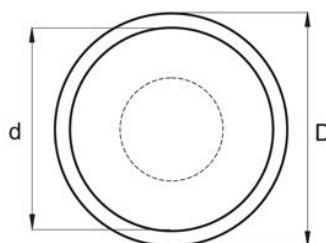

Nakładka na okrągły słupek ogrodzeniowy

→ Materiał: polietylen

→ Kolor: czarny, szary, zielony

Symbol	D	d	H	h
096.001	42.5	37.8	29.8	22.5
096.002	46.6	39.8	29.8	22.5
096.003	46.6	41.7	34.4	24.4
096.004	46.8	42.4	33.5	24.3
096.005	48.8	44.3	34.5	24.7
096.006	53	48.3	33	24
096.007	53.3	50.6	33	24
096.008	65	59.8	40	27
096.009	79.5	75.8	40	27