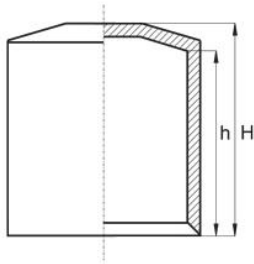

## Nakładka na prostokątny słupek ogrodzeniowy

→ Materiał: polietylen

→ Kolor: czarny, szary, zielony

Symbol	a	b	A	B	H	h
095.001	30	18	31	20.5	24	19
095.002	30	20	33.5	23.5	24	19
095.003	60	40	65	45	30.5	21
095.004	80	40	85	45	31.2	21.2
095.005	80	60	85	65	33	21