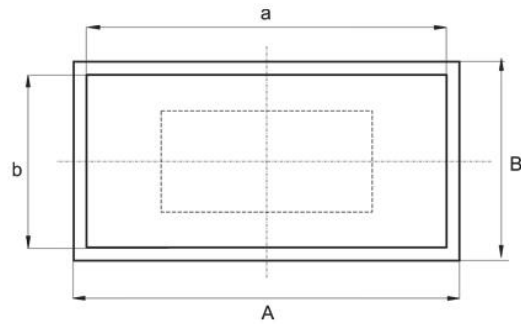

## Nakładka na prostokątny słupek ogrodzeniowy

→ Materiał: polietylen

→ Kolor: czarny, szary, zielony

Symbol	a	b	A	B	H	h
095.001	30	18	31	20.5	24	19
095.002	30	20	33.5	23.5	24	19
095.003	60	40	65	45	30.5	21
095.004	80	40	85	45	31.2	21.2
095.005	80	60	85	65	33	21