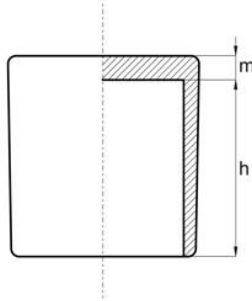

## Nakładka na rurę - PROFIL KWADRATOWY / PROSTOKĄTNY

→ Materiał: miękkie PVC

→ Kolor: czarny / RAL - lub kolory specjalne na życzenie.

Symbol	A	B	h	M
090.001	20	20	24	2
090.002	25	25	23	2
090.003	30	30	28	4
090.004	40	40	28	3
090.005	45	45	28	4
090.006	50	50	28	2
090.007	30	15	22	2
090.008	40	20	8	2
090.009	40	25	50	3,5
090.010	40	30	-	-
090.011	60	40	-	-