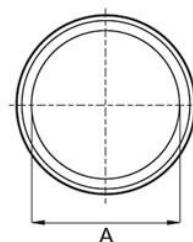

Rękojeść gładka na rury

- Materiał: miękkie PCW
- Kolor: czarny, żółty, niebieski, szary, biały, czerwony, zielony
- Tolerancja: długość wewnętrzna: 1,5-2,0mm grubość ścianki: +/- 3mm

Symbol	A	B
089.001	18	120
089.002	20	120
089.003	21	120
089.004	24	120
089.005	25	120
089.006	26	120
089.007	27	120
089.008	29,2	120
089.009	30	120
089.010	32	120