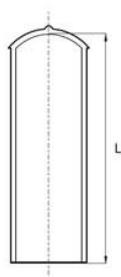

Rękojeść gładka na rury

- Materiał: miękkie PCW
- Kolor: czarny, żółty, niebieski, szary, biały, czerwony, zielony
- Tolerancja: długość wewnętrzna: 1,5-2,0mm grubość ścianki: +/- 3mm

Symbol	A	B
089.001	18	120
089.002	20	120
089.003	21	120
089.004	24	120
089.005	25	120
089.006	26	120
089.007	27	120
089.008	29,2	120
089.009	30	120
089.010	32	120