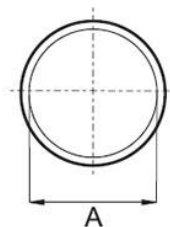

## Rękojeść karbowana na rury

- Materiał: miękkie PCW
- Kolor: czarny, żółty, niebieski, szary, biały, czerwony, zielony
- Tolerancja: długość wewnętrzna: 1,5-2,0mm grubość ścianki: +/- 3mm

<b>Symbol</b>	<b>A</b>	<b>L</b>
088.001	15	115
088.002	17	115
088.003	19	130
088.004	20	115
088.005	21	115
088.006	21,5	115
088.007	22,5	115
088.008	25	115