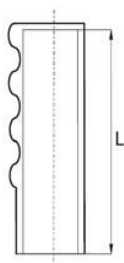

## Rękojeść karbowana na rury

- Materiał: miękkie PCW
- Kolor: czarny, żółty, niebieski, szary, biały, czerwony, zielony
- Tolerancja: długość wewnętrzna: 1,5-2,0mm grubość ścianki: +/- 3mm

<b>Symbol</b>	<b>A</b>	<b>L</b>
088.001	15	115
088.002	17	115
088.003	19	130
088.004	20	115
088.005	21	115
088.006	21,5	115
088.007	22,5	115
088.008	25	115