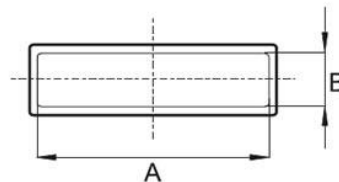

## Nakładka osłonowa prostokątna z zaokrągloną końcówką

- Materiał: miękkie PCW
- Kolor: czarny, żółty, niebieski, szary, biały, czerwony, zielony
- Tolerancja: długość wewnętrzna: 1,5-2,0mm  
grubość ścianki: +/- 3mm

Symbol	A	B	L min	L max
087.001	6,6	2,6	10	35
087.002	6,6	3,6	10	40
087.003	7	5	10	50
087.004	8	2	10	62
087.005	9	5	10	55
087.006	11	5	10	115
087.007	12	5	10	105
087.008	14	6	10	100
087.009	14	8	10	115
087.010	16	2	10	60
087.011	17,6	5,6	10	105
087.012	18	4	10	107
087.013	19	1	10	35
087.014	19,6	8	10	110
087.015	19,6	9,6	10	110
087.016	20	4	10	85
087.017	20	6	10	100
087.018	24	4	10	115
087.019	24,5	15	10	125
087.020	24,6	7,6	10	140