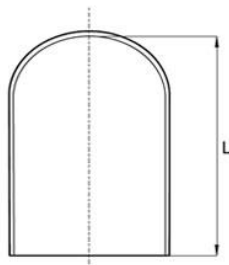

## Nakładka osłonowa prostokątna z zaokrągloną końcówką

- Materiał: miękkie PCW
- Kolor: czarny, żółty, niebieski, szary, biały, czerwony, zielony
- Tolerancja: długość wewnętrzna: 1,5-2,0mm  
grubość ścianki: +/- 3mm

Symbol	A	B	L min	L max
087.001	6,6	2,6	10	35
087.002	6,6	3,6	10	40
087.003	7	5	10	50
087.004	8	2	10	62
087.005	9	5	10	55
087.006	11	5	10	115
087.007	12	5	10	105
087.008	14	6	10	100
087.009	14	8	10	115
087.010	16	2	10	60
087.011	17,6	5,6	10	105
087.012	18	4	10	107
087.013	19	1	10	35
087.014	19,6	8	10	110
087.015	19,6	9,6	10	110
087.016	20	4	10	85
087.017	20	6	10	100
087.018	24	4	10	115
087.019	24,5	15	10	125
087.020	24,6	7,6	10	140