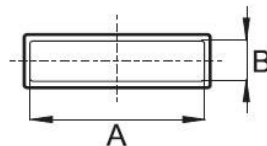

Prostokątna nakładka osłonowa

- Materiał: miękkie PCW
- Kolor: czarny, żółty, niebieski, szary, biały, czerwony, zielony
- Tolerancja: długość wewnętrzna: 1,5-2,0mm grubość ścianki: +/- 3mm

Symbol	A	B	L min	L max
086.001	10	3	10	135
086.002	13	3,5	10	145
086.003	14	2	10	60
086.004	14	3	10	100
086.005	15	2,5	10	112
086.006	15	3	10	140
086.007	16	0.5	10	30
086.008	16	4	10	110
086.009	18	2,5	10	125
086.010	18	4	10	95
086.011	19	3	10	60
086.012	20	4	10	40
086.013	20	5	10	40
086.014	22	3	10	115
086.015	24	3	10	113
086.016	24	4	10	110
086.017	27	7	10	130
086.018	29	5	10	130
086.019	30	5	10	135
086.020	35	6	10	140

086.021	37	20	10	40
086.022	39	3	10	70
086.023	39	8	10	140
086.024	40	1,5	10	90
086.025	40	7	10	120