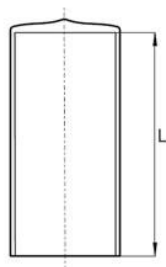

Prostokątna nakładka osłonowa

- Materiał: miękkie PCW
- Kolor: czarny, żółty, niebieski, szary, biały, czerwony, zielony
- Tolerancja: długość wewnętrzna: 1,5-2,0mm grubość ścianki: +/- 3mm

Symbol	A	B	L min	L max
086.001	10	3	10	135
086.002	13	3,5	10	145
086.003	14	2	10	60
086.004	14	3	10	100
086.005	15	2,5	10	112
086.006	15	3	10	140
086.007	16	0.5	10	30
086.008	16	4	10	110
086.009	18	2,5	10	125
086.010	18	4	10	95
086.011	19	3	10	60
086.012	20	4	10	40
086.013	20	5	10	40
086.014	22	3	10	115
086.015	24	3	10	113
086.016	24	4	10	110
086.017	27	7	10	130
086.018	29	5	10	130
086.019	30	5	10	135
086.020	35	6	10	140

086.021	37	20	10	40
086.022	39	3	10	70
086.023	39	8	10	140
086.024	40	1,5	10	90
086.025	40	7	10	120