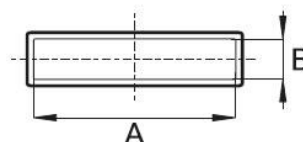

Prostokątna nakładka osłonowa

- Materiał: miękkie PCW
- Kolor: czarny, żółty, niebieski, szary, biały, czerwony, zielony
- Tolerancja: długość wewnętrzna: 1,5-2,0mm
grubość ścianki: +/- 3mm

Symbol	A	B	L min	L max
085.001	7	1,5	10	20
085.002	8,5	8,5	10	30
085.003	10	2	10	33
085.004	10	5	10	50
085.005	10	10	10	135
085.006	11	3	10	85
085.007	12	1	10	27
085.008	13	1,3	10	75
085.009	14	1	10	28
085.010	14	1,3	10	38
085.011	14	3	10	50
085.012	14	4	10	125
085.013	14,5	4	10	100
085.014	15	2	10	110
085.015	15	4,5	10	50
085.016	15	5	10	147
085.017	15	6	10	80
085.018	15	15	10	60
085.019	17	8	10	120
085.020	17	11	10	105

085.021	18	18	10	32
085.022	18	3	10	115
085.023	19	3	10	115
085.024	19	6	10	155
085.025	19	8	10	170
085.026	20	2	10	107
085.027	20	4	10	100
085.028	20	5	10	125
085.029	20	10	10	97
085.030	20	20	10	90
085.031	22	5	10	115
085.032	24	3	10	110
085.033	24	4	10	120
085.034	24	24	10	55
085.035	24,5	1,5	10	45
085.036	25	2	10	120
085.037	25	3	10	112
085.038	25	4	10	140
085.039	25	8	10	240
085.040	25	25	10	62
085.041	25,5	5	10	155
085.042	25,5	10	10	160
085.043	26	26	10	65
085.044	27	4	10	127
085.045	27	7	10	170
085.046	28	23	10	62
085.047	30	2	10	30
085.048	30	3	10	120
085.049	30	4	10	122
085.050	30	5	10	140
085.051	30	15	10	140
085.052	30	20	10	70
085.053	30	24	10	90
085.054	30	30	10	60
085.055	34	8	10	125
085.056	34	10	10	135
085.057	34	24	10	90
085.058	35	5	10	160
085.059	35	31	10	60
085.060	35	34	10	75
085.061	35	35	10	55
085.062	36	2,5	10	45
085.063	37	4	10	62
085.064	39	1	10	45
085.065	39	4	10	125