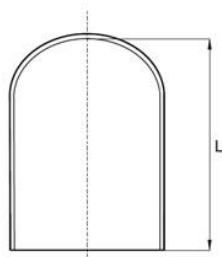

## Okrągła nakładka osłonowa

- Materiał: miękkie PCW
- Kolor: czarny, żółty, niebieski, szary, biały, czerwony, zielony
- Tolerancja: długość  
wewnętrzna: 1,5-2,0mm  
grubość ścianki: +/- 3mm

Symbol	A	L min	L max
084.001	1,5	10	20
084.002	1,8	10	20
084.003	2	10	20
084.004	2,5	10	27
084.005	3	10	20
084.006	3,5	10	55
084.007	4	10	55
084.008	4,5	10	65
084.009	5	10	100
084.010	5,5	10	90
084.011	6	10	125
084.012	6,1	10	45
084.013	6,5	10	105
084.014	7	10	95
084.015	7,5	10	60
084.016	8	10	120
084.017	8,5	10	50
084.018	8,7	10	120
084.019	9	10	115
084.020	9,5	10	50

084.021	10	10	113
084.022	11	10	45
084.023	12	10	115
084.024	13	10	105
084.025	14	10	108
084.026	15	10	140
084.027	16	10	145
084.028	17	10	55
084.029	18	10	195
084.030	19	10	145
084.031	20	10	130
084.032	21	10	135
084.033	21,9	10	145
084.034	22	10	65
084.035	23	10	50
084.036	24	10	160
084.037	25	10	175
084.038	26	10	140
084.039	27	10	185
084.040	29.2	10	140
084.041	30	10	155
084.042	31	10	155
084.043	32	10	185
084.044	33	10	185
084.045	34	10	90
084.046	35	10	135
084.047	38	10	180
084.048	39	10	170
084.049	40	10	100
084.050	42	10	75
084.051	45	10	65
084.052	48	10	170
084.053	50	10	105
084.054	51	10	170
084.055	52	10	205
084.056	53	10	80
084.057	55	10	45
084.058	58	10	115
084.059	60	10	95
084.060	62	10	58
084.061	64	10	92
084.062	65	10	210
084.063	68	10	58
084.064	70	10	90
084.065	72	10	60

084.066	76	10	95
084.067	78	10	70
084.068	80	10	40
084.069	82.5	10	88
084.070	84	10	90
084.071	87	10	95
084.072	90	10	155
084.073	95	10	155
084.073	100	10	155
084.074	105	10	155
084.075	108	10	50
084.076	110	10	150
084.077	114	10	250
084.078	115	10	125
084.079	119	10	120
084.080	120	10	125
084.081	125	10	125
084.082	127	10	155
084.083	135	10	125
084.084	139.7	10	95
084.085	141	10	150
084.086	168	10	120
084.087	178	10	150
084.088	267	10	170