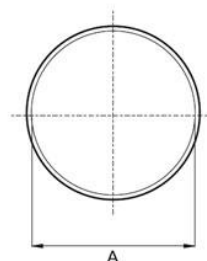

## Okrągła nakładka osłonowa

- Materiał: miękkie PCW
- Kolor: czarny, żółty, niebieski, szary, biały, czerwony, zielony
- Tolerancja: długość  
wewnętrzna: 1,5-2,0mm  
grubość ścianki: +/- 3mm

Symbol	A	L min	L max
084.001	1,5	10	20
084.002	1,8	10	20
084.003	2	10	20
084.004	2,5	10	27
084.005	3	10	20
084.006	3,5	10	55
084.007	4	10	55
084.008	4,5	10	65
084.009	5	10	100
084.010	5,5	10	90
084.011	6	10	125
084.012	6,1	10	45
084.013	6,5	10	105
084.014	7	10	95
084.015	7,5	10	60
084.016	8	10	120
084.017	8,5	10	50
084.018	8,7	10	120
084.019	9	10	115
084.020	9,5	10	50

084.021	10	10	113
084.022	11	10	45
084.023	12	10	115
084.024	13	10	105
084.025	14	10	108
084.026	15	10	140
084.027	16	10	145
084.028	17	10	55
084.029	18	10	195
084.030	19	10	145
084.031	20	10	130
084.032	21	10	135
084.033	21,9	10	145
084.034	22	10	65
084.035	23	10	50
084.036	24	10	160
084.037	25	10	175
084.038	26	10	140
084.039	27	10	185
084.040	29.2	10	140
084.041	30	10	155
084.042	31	10	155
084.043	32	10	185
084.044	33	10	185
084.045	34	10	90
084.046	35	10	135
084.047	38	10	180
084.048	39	10	170
084.049	40	10	100
084.050	42	10	75
084.051	45	10	65
084.052	48	10	170
084.053	50	10	105
084.054	51	10	170
084.055	52	10	205
084.056	53	10	80
084.057	55	10	45
084.058	58	10	115
084.059	60	10	95
084.060	62	10	58
084.061	64	10	92
084.062	65	10	210
084.063	68	10	58
084.064	70	10	90
084.065	72	10	60