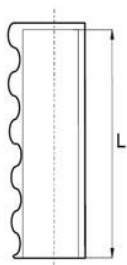

Rękojeść karbowana na profile prostokątne

- Materiał: miękkie PCW
- Kolor: czarny, żółty, niebieski, szary, biały, czerwony, zielony
- Tolerancja: długość wewnętrzna: 1,5-2,0mm grubość ścianki: +/- 3mm

Symbol	A	B	L
082.001	22	7	115
082.002	22	10	125
082.003	28	11	125
082.004	30	6	130
082.005	30	8	120