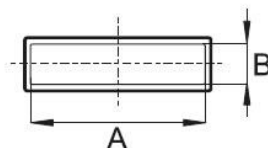

Rękojeść karbowana na profile prostokątne

- Materiał: miękkie PCW
- Kolor: czarny, żółty, niebieski, szary, biały, czerwony, zielony
- Tolerancja: długość wewnętrzna: 1,5-2,0mm grubość ścianki: +/- 3mm

Symbol	A	B	L
082.001	22	7	115
082.002	22	10	125
082.003	28	11	125
082.004	30	6	130
082.005	30	8	120