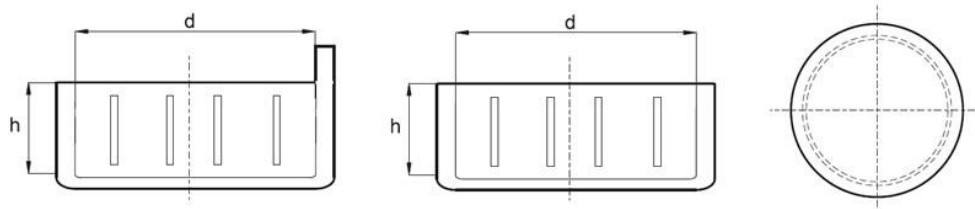

Nakładka ochronna do rur, z językiem lub bez języka

→ Materiał: polietylen

→ Kolor: niebieski

Symbol	d	h	Gwint rurowy	z językiem	bez języka
081.001	10,2	20	R 1/8"	x	
081.002	13,5	20	R 1/4"	x	
081.003	17,2	20	R 3/8"	x	
081.004	21,3	20	R 1/2"	x	
081.005	25	20		x	
081.006	26,9	27	R 3/4"		x
081.007	33,7	27	R 1"		x
081.008	42,4	35	R 1 1/4"		x
081.009	48,3	35	R 1 1/2"		x
081.010	60	35	R 2"	x	
081.011	76,1	35	R 2 1/2"		x
081.012	88,9	35	R 3"		x
081.013	101,6	35	R 3 1/2"		x
081.014	114,3	35	R 4"		x
081.015	121	35		x	
081.016	127	35		x	