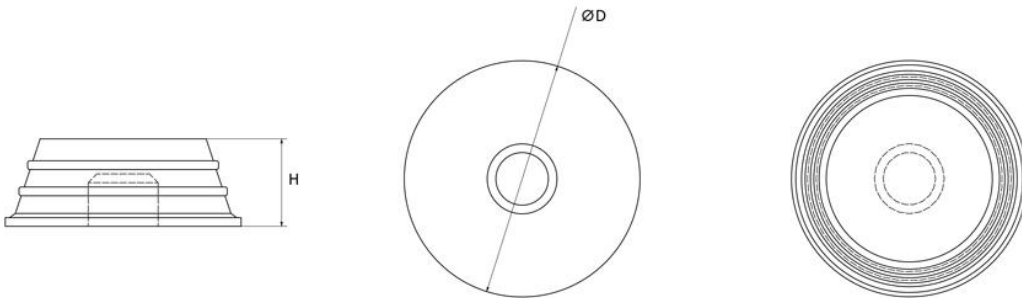

Zaślepka gumowa stożkowa

→ Materiał: guma

→ Kolor: szary

→ Do otworów od 11mm
do 16mm

→ D – średnica otworu (min-max)

Symbol	H	D
077.001	12	11 - 16