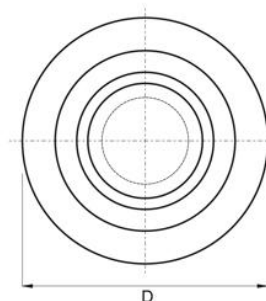

## Zaślepka zabezpieczająca z szerokim kołnierzem ochronnym

→ Materiał: polietylen.

→ Kolor: żółty

Symbol	D	d	d1	h
075.001	22	4.4	6.3	11
075.002	23	6	7.9	11
075.003	25	7.6	9.5	11
075.004	26	8.4	10.25	11
075.005	26	9.2	11	11
075.006	27	9.9	11.75	11
075.007	28	10.6	12.4	11
075.008	22	11.3	13.22	11
075.009	29	11.3	13.22	11
075.010	30	12	14.2	13
075.011	30	12.5	14.6	13
075.012	31	13.8	15.9	13
075.013	31	14	16.35	13
075.014	33	15	17.2	15
075.015	34	16.5	18.8	14
075.016	34	17.4	19.55	14
075.017	36	17.6	20.3	16
075.018	37	18.6	21.15	16
075.019	37	19	21	16
075.020	39	20.8	23.5	17
075.021	40	21.2	24	17

075.022	41	22.3	25.2	17
075.023	42	23.6	27	19
075.024	25	28.mar	44	20
075.025	28.mar	31.mar	47	20
075.026	29.sie	32.85	49	20
075.027	32	35.5	50	22
075.028	33.8	37.82	52	23
075.029	36.39	40.23	54	22
075.030	39.24	43.1	60	23
075.031	41.3	44.8	70	20
075.032	44.4	47.9	64	20
075.033	60.8	66.05	85	30