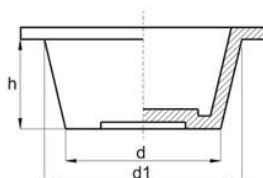

## Zaślepka zabezpieczająca z szerokim kołnierzem ochronnym

→ Materiał: polietylen.

→ Kolor: żółty

Symbol	D	d	d1	h
075.001	22	4.4	6.3	11
075.002	23	6	7.9	11
075.003	25	7.6	9.5	11
075.004	26	8.4	10.25	11
075.005	26	9.2	11	11
075.006	27	9.9	11.75	11
075.007	28	10.6	12.4	11
075.008	22	11.3	13.22	11
075.009	29	11.3	13.22	11
075.010	30	12	14.2	13
075.011	30	12.5	14.6	13
075.012	31	13.8	15.9	13
075.013	31	14	16.35	13
075.014	33	15	17.2	15
075.015	34	16.5	18.8	14
075.016	34	17.4	19.55	14
075.017	36	17.6	20.3	16
075.018	37	18.6	21.15	16
075.019	37	19	21	16
075.020	39	20.8	23.5	17
075.021	40	21.2	24	17