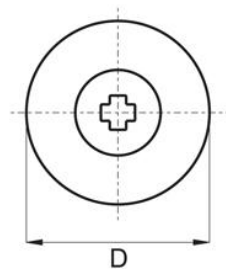

Zaślepka do otworów montażowych w elewacjach

→ Materiał: polietylen

→ Kolor: naturalny

| Symbol | D | L |
|---------------|----------|----------|
| 074.001 | 28 | 40 |
| 074.002 | 28 | 80 |