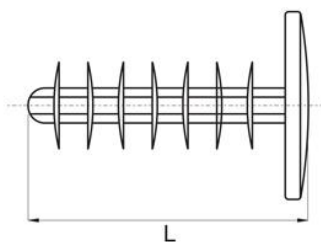

Zaślepka do otworów montażowych w elewacjach

→ Materiał: polietylen

→ Kolor: naturalny

| Symbol | D | L |
|---------------|----------|----------|
| 074.001 | 28 | 40 |
| 074.002 | 28 | 80 |