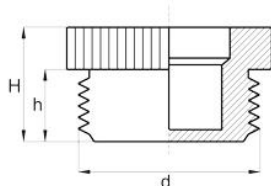

Zaślepka gwintowana z sześciokątem wewnętrznym i kołnierzem ochronnym

→ Materiał: polietylen

→ Kolor: czerwony

Symbol	D	H	h	d	SW
070.001	14	14	5	M8	4
070.002	14	14	5	M8 x 1	4
070.003	14	14	5	M10 x 1	6
070.004	14	14	5	M10 x 1,5	6
070.005	14	14	5	M12 x 1,5	6
070.006	19	14	5	M14 x 1,5	8
070.007	20,5	14	5	M16 x 1,5	10
070.008	20,5	14	5	3/8"-18NPSF	10
070.009	20,5	14	5	M18 x 1,5	10
070.010	27	18,8	7	M20 x 1,5	12
070.011	27	18,8	7	M22 x 1,5	12