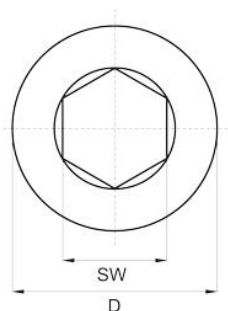

Zaślepka gwintowana z sześciokątem wewnętrznym i kołnierzem ochronnym

→ Materiał: polietylen

→ Kolor: czerwony

Symbol	D	H	h	d	SW
070.001	14	14	5	M8	4
070.002	14	14	5	M8 x 1	4
070.003	14	14	5	M10 x 1	6
070.004	14	14	5	M10 x 1,5	6
070.005	14	14	5	M12 x 1,5	6
070.006	19	14	5	M14 x 1,5	8
070.007	20,5	14	5	M16 x 1,5	10
070.008	20,5	14	5	3/8"-18NPSF	10
070.009	20,5	14	5	M18 x 1,5	10
070.010	27	18,8	7	M20 x 1,5	12
070.011	27	18,8	7	M22 x 1,5	12