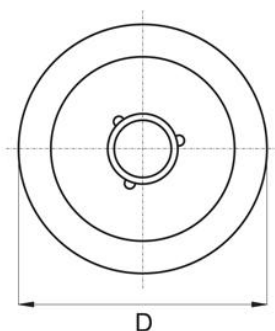

Kołpak ozdobny do zaślepiania otworów

- Materiał: polietylen
- Kolor: czarny, szary (RAL 7001), biały, RAL – lub kolory specjalne na życzenie,
- Możliwość wykonania różnorodnych faktur na powierzchni zatyczki.

Symbol	D	d	S
064.001	5,8	2,8	7,0
064.002	10,0	2,5	5,0
064.003	11,0	2,8	4,8
064.004	12,0	2,4	3,5
064.005	12,0	2,5	2,1
064.006	12,0	2,5	5,0
064.007	12,0	2,6	3,5
064.008	12,0	3,0	5,5
064.009	12,0	3,0	6,0
064.010	12,0	3,1	1,8
064.011	12,0	3,6	2,5
064.012	13,5	2,4	5,0
064.013	15,0	2,5	5,0
064.014	15,0	3,0	6,0
064.015	15,0	3,0	7,0
064.016	15,0	3,6	2,5
064.017	18,0	3,0	7,0
064.018	18,0	3,0	9,0