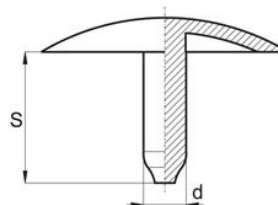

Kołpak ozdobny do zaślepiania otworów

- Materiał: polietylen
- Kolor: czarny, szary (RAL 7001), biały, RAL – lub kolory specjalne na życzenie,
- Możliwość wykonania różnorodnych faktur na powierzchni zatyczki.

Symbol	D	d	S
064.001	5,8	2,8	7,0
064.002	10,0	2,5	5,0
064.003	11,0	2,8	4,8
064.004	12,0	2,4	3,5
064.005	12,0	2,5	2,1
064.006	12,0	2,5	5,0
064.007	12,0	2,6	3,5
064.008	12,0	3,0	5,5
064.009	12,0	3,0	6,0
064.010	12,0	3,1	1,8
064.011	12,0	3,6	2,5
064.012	13,5	2,4	5,0
064.013	15,0	2,5	5,0
064.014	15,0	3,0	6,0
064.015	15,0	3,0	7,0
064.016	15,0	3,6	2,5
064.017	18,0	3,0	7,0
064.018	18,0	3,0	9,0