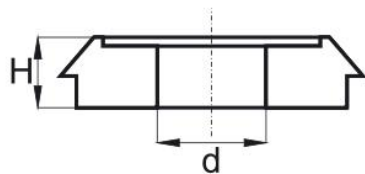

Rozeta do zastosowania z kołpakiem 056

- Materiał: poliamid
- Kolor: naturalny
- Na specjalne zamówienie:
 - produkt w innych kolorach RAL

Symbol	D	d	H
057.001	15	6,4	3