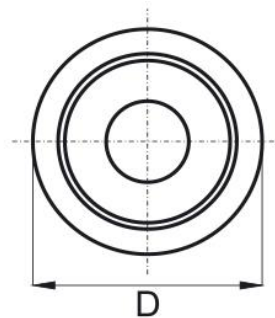

Rozeta do zastosowania z kołpakiem 056

- Materiał: poliamid
- Kolor: naturalny
- Na specjalne zamówienie:
 - produkt w innych kolorach RAL

Symbol	D	d	H
057.001	15	6,4	3