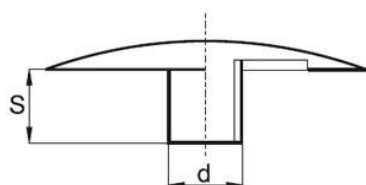

Kołpak maskujący do śrub imbusowych

- Materiał: polietylen
- Kolor: czarny
- Na specjalne zamówienie:
- produkt w innych kolorach RAL

Symbol	D	d	S	SW
052.001	9	3.2	2.2	3
052.002	10	4.2	2.9	4
052.003	10	5.3	2.7	5
052.004	11.5	5.3	2.7	5
052.005	12	3.1	2	3
052.006	12	3.1	2.2	3
052.007	12.5	4.1	2.3	4
052.008	12.5	4.4	2	4
052.009	13	4.2	2.9	4
052.010	14.5	4.2	2.4	4
052.011	14.5	4.4	2.4	4