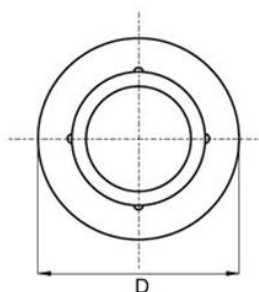

Kołpak maskujący do otworów montażowych

- Materiał: polietylen
- Kolor: czarny, szary, biały
- Na specjalne zamówienie:
 - produkt w innych kolorach RAL

Symbol	D	d	S
051.001	6.4	4	5.3
051.002	6.6	5	5.5
051.003	8	4.1	7
051.004	8	5	5
051.005	8	5.4	7.4
051.006	8	6	5.4
051.007	10	4	5.3
051.008	10	5	5.5
051.009	10	5.4	7.4
051.010	10	6	5.4
051.011	10	7.2	2
051.012	10	7	3.9
051.013	10	7	6.5
051.014	10	8	6.3
051.015	12	5.5	5.6
051.016	12	6	7
051.017	12	9	6.4
051.018	12	10	6.7
051.019	12.5	8.3	3.5
051.020	13	4	5.3
051.021	13	5	5.5

051.022	13	5.2	7
051.023	13	5.4	7.4
051.024	13	6	5.4
051.025	13	7	6.5
051.026	13	7.9	6
051.027	13	8	6.3
051.028	13	8.5	6.9
051.029	13	9	6.4
051.030	13	10	3
051.031	13	10	6.6
051.032	13	10.5	4
051.033	13	11	5
051.034	15	5	5.5
051.035	15	5.5	5.6
051.036	15	6	5.4
051.037	15	6.6	7
051.038	15	7	6.5
051.039	15	8	3
051.040	15	8	6.3
051.041	15	8.5	6.9
051.042	15	9	6.4
051.043	15	10	6.6
051.044	15	11	5
051.045	15	12	8.4
051.046	16	7	6.5
051.047	16	8	6.3
051.048	16	8.5	6.9
051.049	16	9	6.4
051.050	16	10	6.6
051.051	16	11	5
051.052	16	13	8.5
051.053	17	8	6.3
051.054	17	13	8.5
051.055	17	15	3
051.056	17	15	9
051.057	18	12	8.4
051.058	18	14	7.0
051.059	19	15.5	4.5
051.060	20	15	4
051.061	23	20	10
051.062	24.5	17	5.8
051.063	28	18.3	6
051.064	28	20.4	4.8
051.065	28	20.8	4.8