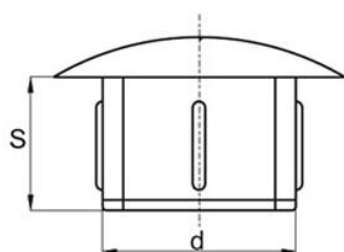

Kołpak maskujący do otworów montażowych

- Materiał: polietylen
- Kolor: czarny, szary, biały
- Na specjalne zamówienie:
 - produkt w innych kolorach RAL

Symbol	D	d	S
051.001	6.4	4	5.3
051.002	6.6	5	5.5
051.003	8	4.1	7
051.004	8	5	5
051.005	8	5.4	7.4
051.006	8	6	5.4
051.007	10	4	5.3
051.008	10	5	5.5
051.009	10	5.4	7.4
051.010	10	6	5.4
051.011	10	7.2	2
051.012	10	7	3.9
051.013	10	7	6.5
051.014	10	8	6.3
051.015	12	5.5	5.6
051.016	12	6	7
051.017	12	9	6.4
051.018	12	10	6.7
051.019	12.5	8.3	3.5
051.020	13	4	5.3
051.021	13	5	5.5

051.022	13	5.2	7
051.023	13	5.4	7.4
051.024	13	6	5.4
051.025	13	7	6.5
051.026	13	7.9	6
051.027	13	8	6.3
051.028	13	8.5	6.9
051.029	13	9	6.4
051.030	13	10	3
051.031	13	10	6.6
051.032	13	10.5	4
051.033	13	11	5
051.034	15	5	5.5
051.035	15	5.5	5.6
051.036	15	6	5.4
051.037	15	6.6	7
051.038	15	7	6.5
051.039	15	8	3
051.040	15	8	6.3
051.041	15	8.5	6.9
051.042	15	9	6.4
051.043	15	10	6.6
051.044	15	11	5
051.045	15	12	8.4
051.046	16	7	6.5
051.047	16	8	6.3
051.048	16	8.5	6.9
051.049	16	9	6.4
051.050	16	10	6.6
051.051	16	11	5
051.052	16	13	8.5
051.053	17	8	6.3
051.054	17	13	8.5
051.055	17	15	3
051.056	17	15	9
051.057	18	12	8.4
051.058	18	14	7.0
051.059	19	15.5	4.5
051.060	20	15	4
051.061	23	20	10
051.062	24.5	17	5.8
051.063	28	18.3	6
051.064	28	20.4	4.8
051.065	28	20.8	4.8