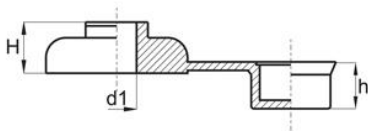

Kołpak ochronny

- Materiał: polietylen
- Kolor: czarny
- RAL – lub kolory specjalne na życzenie.

| Symbol | D | H | h | d | d1 | SW: |
|---------------|----------|----------|----------|----------|-----------|------------|
| 049.001 | 28,5 | 9,5 | 9,5 | 16 | 7 | 12 |