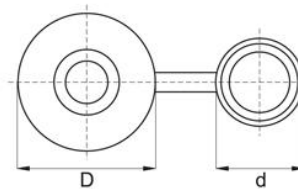

Kołpak ochronny

- Materiał: polietylen
- Kolor: czarny
- RAL – lub kolory specjalne na życzenie.

| Symbol | D | H | h | d | d1 | SW: |
|---------------|----------|----------|----------|----------|-----------|------------|
| 049.001 | 28,5 | 9,5 | 9,5 | 16 | 7 | 12 |